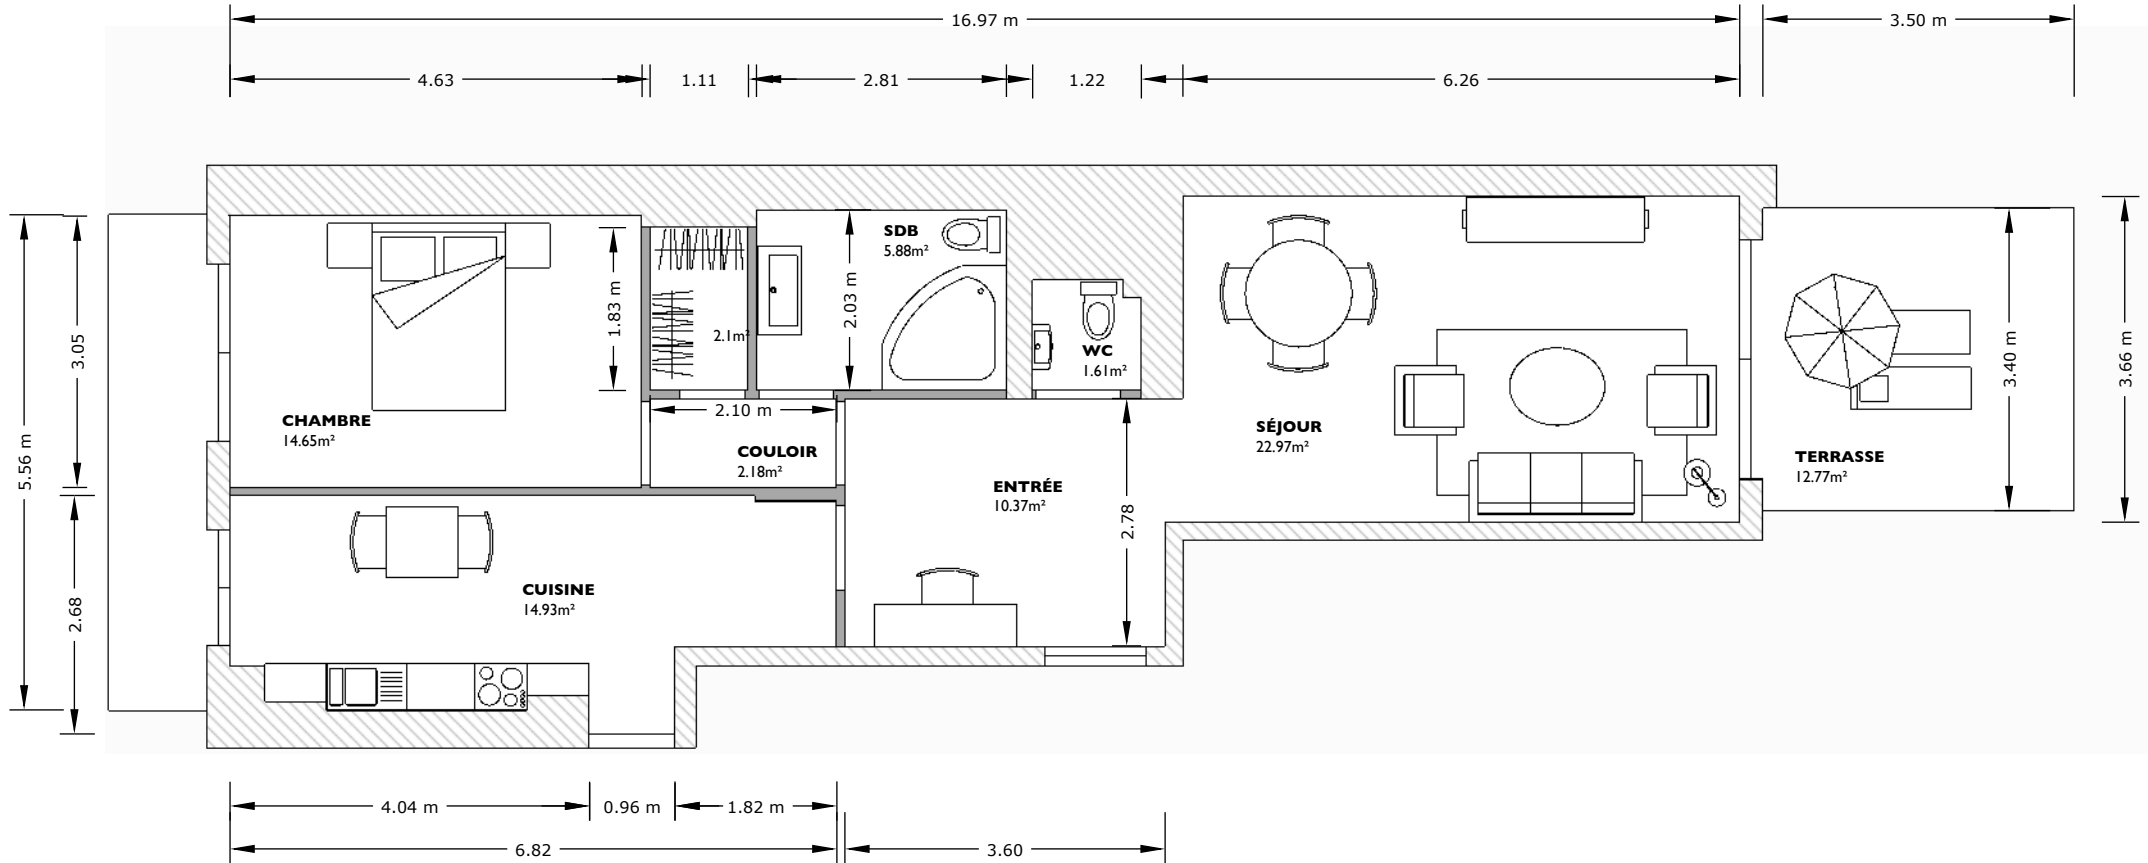

HSP
2620

LE NEPTUNE 2 PIÈCES

Titre :	Projet :	Notes :	Légendes :	Dessiné par	Vérifié par		
PLAN DE SOL	LE NEPTUNE	Les plans fournis ne peuvent en aucun cas servir de plan d'exécution pour la réalisation de l'ouvrage. Les plans pour l'exécution des travaux seront réalisés et fournis par le maître d'oeuvre d'exécution.	Légendes murs : Mur porteur / gaine Cloison Verrière	Légendes ouvertures : Porte battante Baie Vitrée coulissante	F.P.		
					Dossier	N° Dessin	Révision
					Echelle	Date	
I : 85 (A4)	21/02/2021						

HSP
2620

LE NEPTUNE TRANSFORMATION EN 3 PIÈCES

Titre :	Projet :	Notes :	Legendes :	Dessiné par	Vérifié par		
PLAN DE SOL	LE NEPTUNE	Les plans fournis ne peuvent en aucun cas servir de plan d'exécution pour la réalisation de l'ouvrage. Les plans pour l'exécution des travaux seront réalisés et fournis par le maître d'oeuvre d'exécution.	Légendes murs : Mur porteur / gaine Cloison Verrière	Légendes ouvertures : Porte battante Baie Vitrée coulissante	F.P.		
					Dossier	N° Dessin	Révision
					Echelle	Date	
				1 : 85 (A4)	21/02/2021		