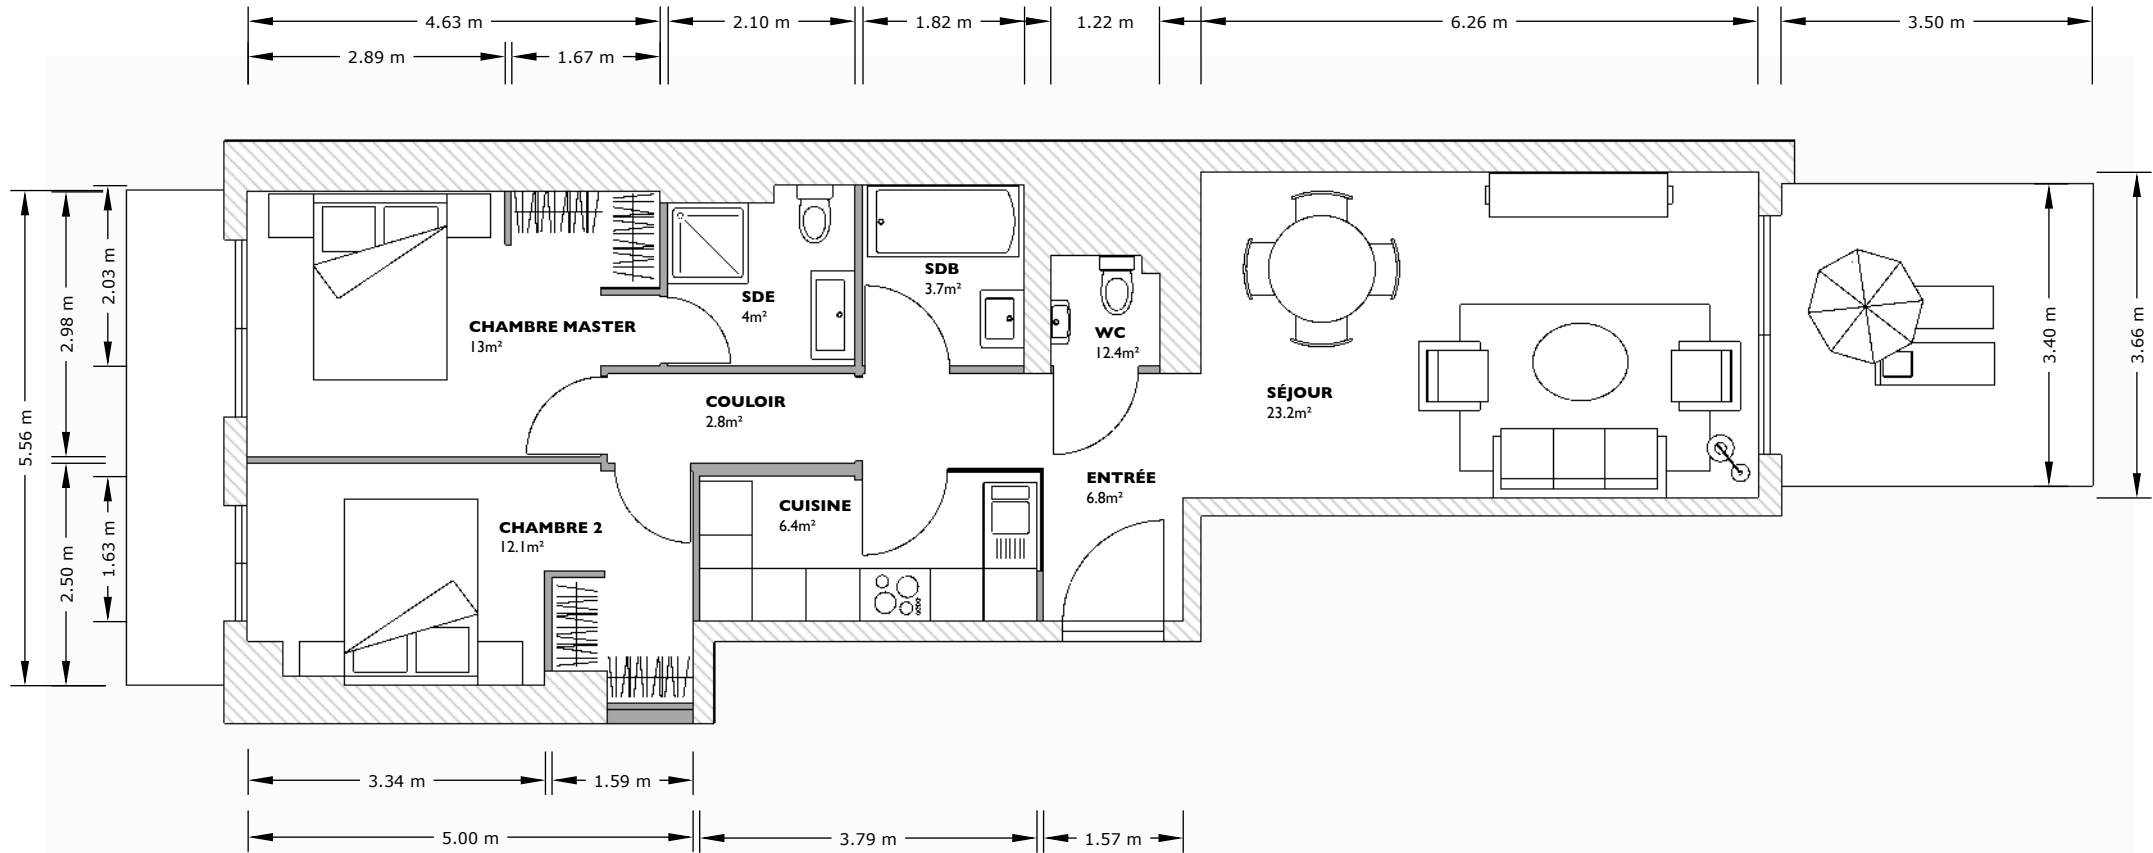

HSP
2620

LE NEPTUNE 2 PIÈCES

Titre :	Projet :	Notes :	Légendes :	Dessiné par	Vérifié par		
PLAN DE SOL	LE NEPTUNE	Les plans fournis ne peuvent en aucun cas servir de plan d'exécution pour la réalisation de l'ouvrage. Les plans pour l'exécution des travaux seront réalisés et fournis par le maître d'oeuvre d'exécution.	Légendes murs : Mur porteur / gaine Cloison Verrière	Légendes ouvertures : Porte battante Baie Vitrée coulissante	F.P.		
					Dossier	N° Dessin	Révision
					Echelle	Date	
I : 85 (A4)	21/02/2021						

HSP
2620

LE NEPTUNE TRANSFORMATION EN 3 PIÈCES

Titre :	Projet :	Notes :	Legendes :	Dessiné par	Vérifié par		
PLAN DE SOL	LE NEPTUNE	Les plans fournis ne peuvent en aucun cas servir de plan d'exécution pour la réalisation de l'ouvrage. Les plans pour l'exécution des travaux seront réalisés et fournis par le maître d'oeuvre d'exécution.	Légendes murs : Mur porteur / gaine Cloison Verrière	Légendes ouvertures : Porte battante Baie Vitrée coulissante	F.P.		
					Dossier	N° Dessin	Révision
					Echelle	Date	
				1 : 85 (A4)	21/02/2021		